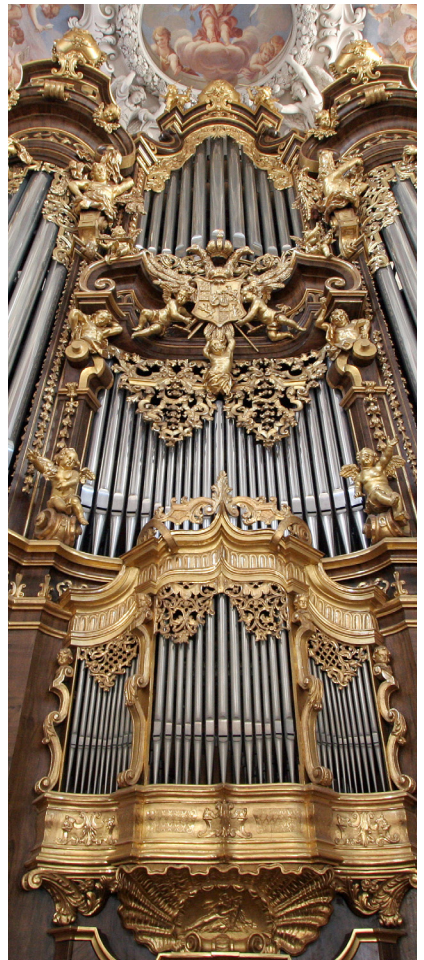

DOMMUSIK
PASSAU

ABENDORGELKONZERT

Ludwig
Ruckdeschel
Domorganist

Donnerstag
21. August 2025

19:30 Uhr im Hohen Dom
St. Stephan zu Passau

Domorganist

LUDWIG RUCKDESCHEL

der gebürtige Münchner, Jahrgang 1968, studierte Kirchenmusik, Konzertfach Orgel und Diplompädagogik an der Hochschule für Theater und Musik München, u. a. bei F. Lehrndorfer, E. Krapp, K. Schnorr, W. Menschick. Ab 1996 war er als Stiftsorganist (Altötting), Regionalkantor (Simbach/Inn) und Orgelreferent (Kirchenmusikreferat) im Bistum Passau tätig, 2003 wurde er als Domorganist nach Passau berufen.