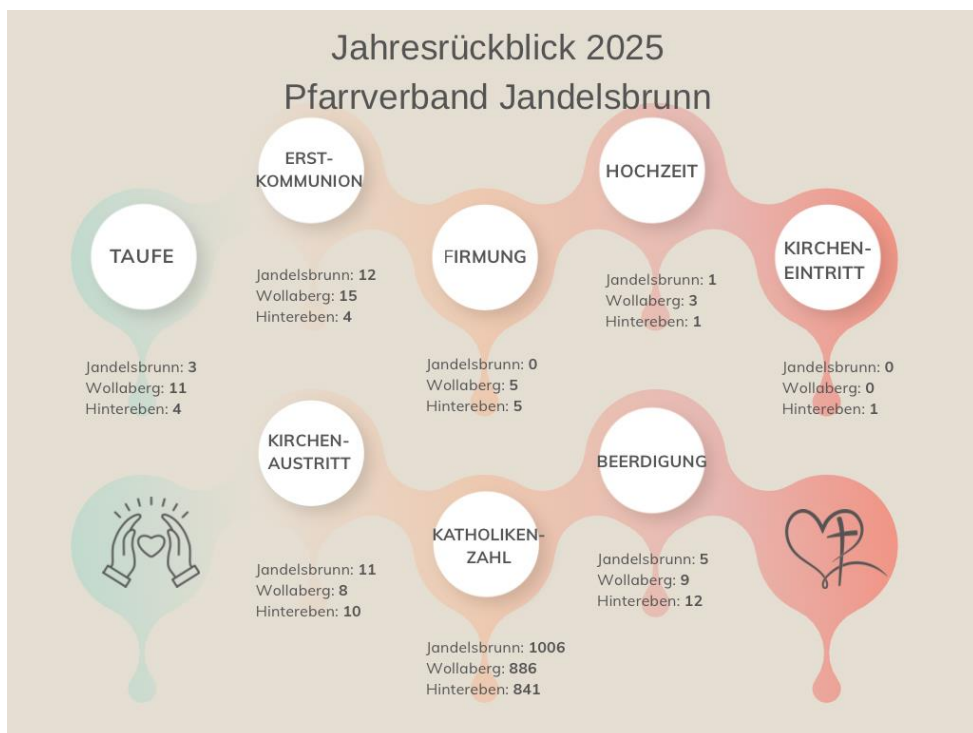

Montag, 06.04. OSTERMONTAG

Hintereben 6:00 Uhr Emmausgang
Jandelsbrunn 8:00 Uhr Emmausgang Jandelsbrunn nach Wollaberg

Hintereben 8:30 Uhr Pfarrgottesdienst für alle Lebenden und Verstorbenen des Pfarrverbandes im Anschluss an den Gottesdienst Ostereiersuche

Wollaberg 10:00 Uhr Hl. Amt